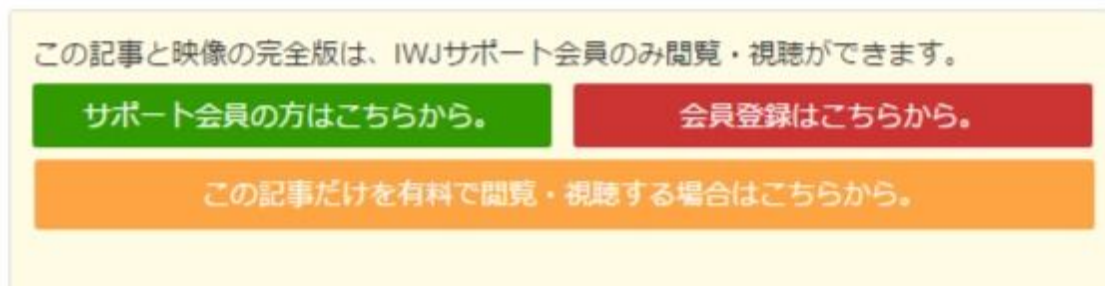

がご利用いただけます。

③過去の記事ダイジェスト検索をクリックして移動したページの下部にある検索窓に、ご覧になりたい情報のキーワードを入れて検索していただきますと、関連した文言を含む記事の集合が表示されます。

※ウィンドウ幅が狭いと、検索窓が表示されない場合がありますのでご注意ください。

また、記事中にあるボタンから、**会員様限定**の記事続きへ移動していただけます。

・下記の図のような**青のボタン**の場合は
一般会員様・サポート会員様をご覧いただけるページです。

・下記の図のような**緑のボタン**の場合は**サポート会員様のみ**ご覧いただけるページとなります。

※岩上安身インタビューなどIWJ独自コンテンツは、公開から1ヶ月を過ぎるとサポート会員限定公開となります。何卒ご了承ください。

◆非会員の方も、**オレンジのボタン**から有料にて2週間の記事・動画の閲覧権をご購入いただけます。（1記事500円：PayPal決済のみ）

赤いボタン「会員登録はこちらから」から定額会員にご登録いただきますと、無料または会員価格50円（PayPal決済のみ）でご覧になれます。