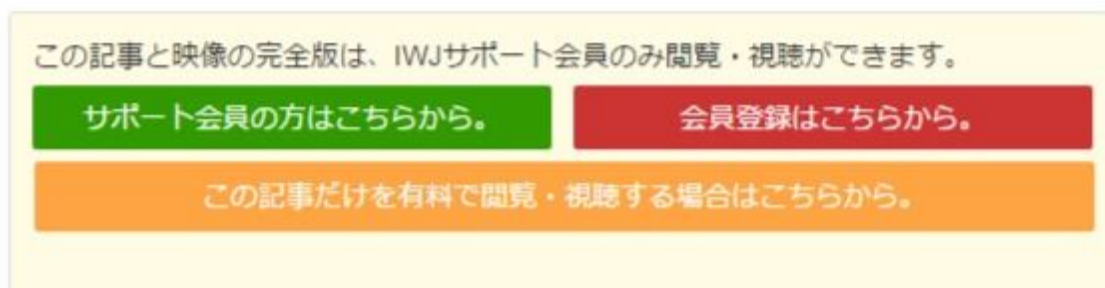

③過去の記事ダイジェスト検索

: クリックしていただくと見出しの写真と文章を含む一覧に移動します。

④地域別検索

: クリックで表示される日本地図から地域別の集合に移動します。

がご利用いただけます。

③過去の記事ダイジェスト検索をクリックして移動したページの下部にある検索窓に、ご覧になりたい情報のキーワードを入れて検索していただきますと、関連した文言を含む記事の集合が表示されます。

※ウィンドウ幅が狭いと、検索窓が表示されない場合がありますのでご注意ください。

また、記事中にあるボタンから、**会員様限定**の記事続きへ移動していただけます。

・下記の図のような**青のボタン**の場合は
一般会員様・サポート会員様をご覧いただけるページです。

・下記の図のような**緑のボタン**の場合は**サポート会員様のみ**ご覧いただけるページとなります。

※岩上安身インタビューなどIWJ独自コンテンツは、公開から1ヶ月を過ぎるとサポート会員限定公開となります。何卒ご了承ください。