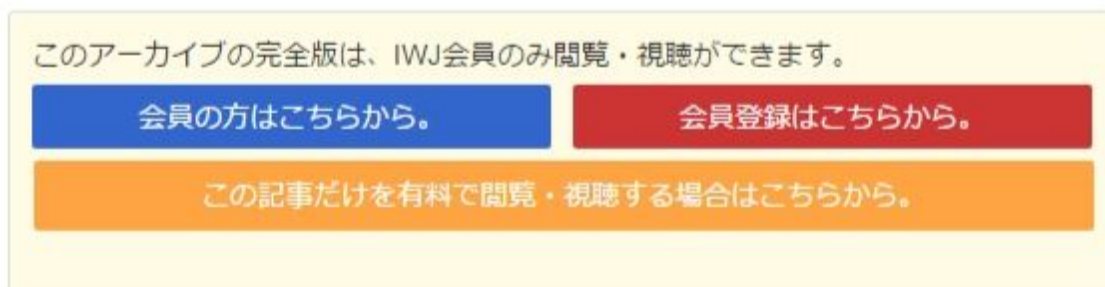

③過去の記事ダイジェスト検索

: クリックしていただくと見出しの写真と文章を含む一覧に移動します。

④地域別検索

: クリックで表示される日本地図から地域別の集合に移動します。

がご利用いただけます。

③過去の記事ダイジェスト検索をクリックして移動したページの下部にある検索窓に、ご覧になりたい情報のキーワードを入れて検索していただきますと、関連した文言を含む記事の集合が表示されます。

※ウィンドウ幅が狭いと、検索窓が表示されない場合がありますのでご注意ください。

また、記事中にあるボタンから、**会員様限定**の記事続きへ移動していただけます。

・下記の図のような**青のボタン**の場合は
一般会員様・サポート会員様をご覧いただけるページです。

・下記の図のような**緑のボタン**の場合は**サポート会員様のみ**ご覧いただけるページとなります。

※岩上安身インタビューなどIWJ独自コンテンツは、公開から1ヶ月を過ぎるとサポート会員限定公開となります。何卒ご了承ください。