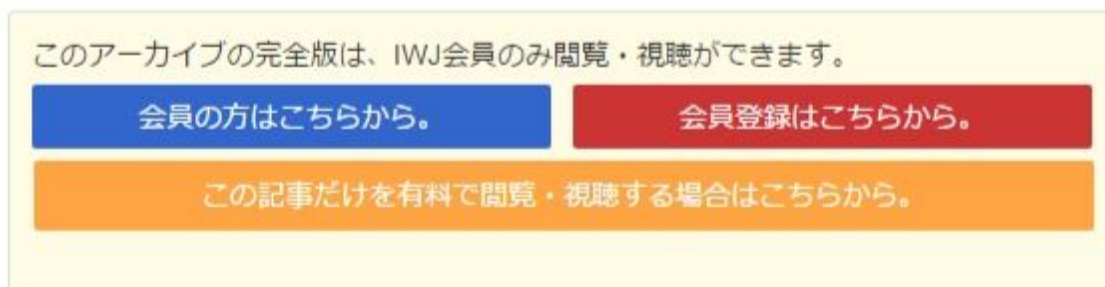

がご利用いただけます。

③過去の記事ダイジェスト検索をクリックして移動したページの下部にある検索窓に、ご覧になりたい情報のキーワードを入れて検索していただきますと、関連した文言を含む記事の集合が表示されます。

※ウィンドウ幅が狭いと、検索窓が表示されない場合がありますのでご注意ください。

また、記事中にあるボタンから、**会員様限定**の記事続きへ移動していただけます。

・下記の図のような**青のボタン**の場合は
一般会員様・サポート会員様をご覧いただけるページです。